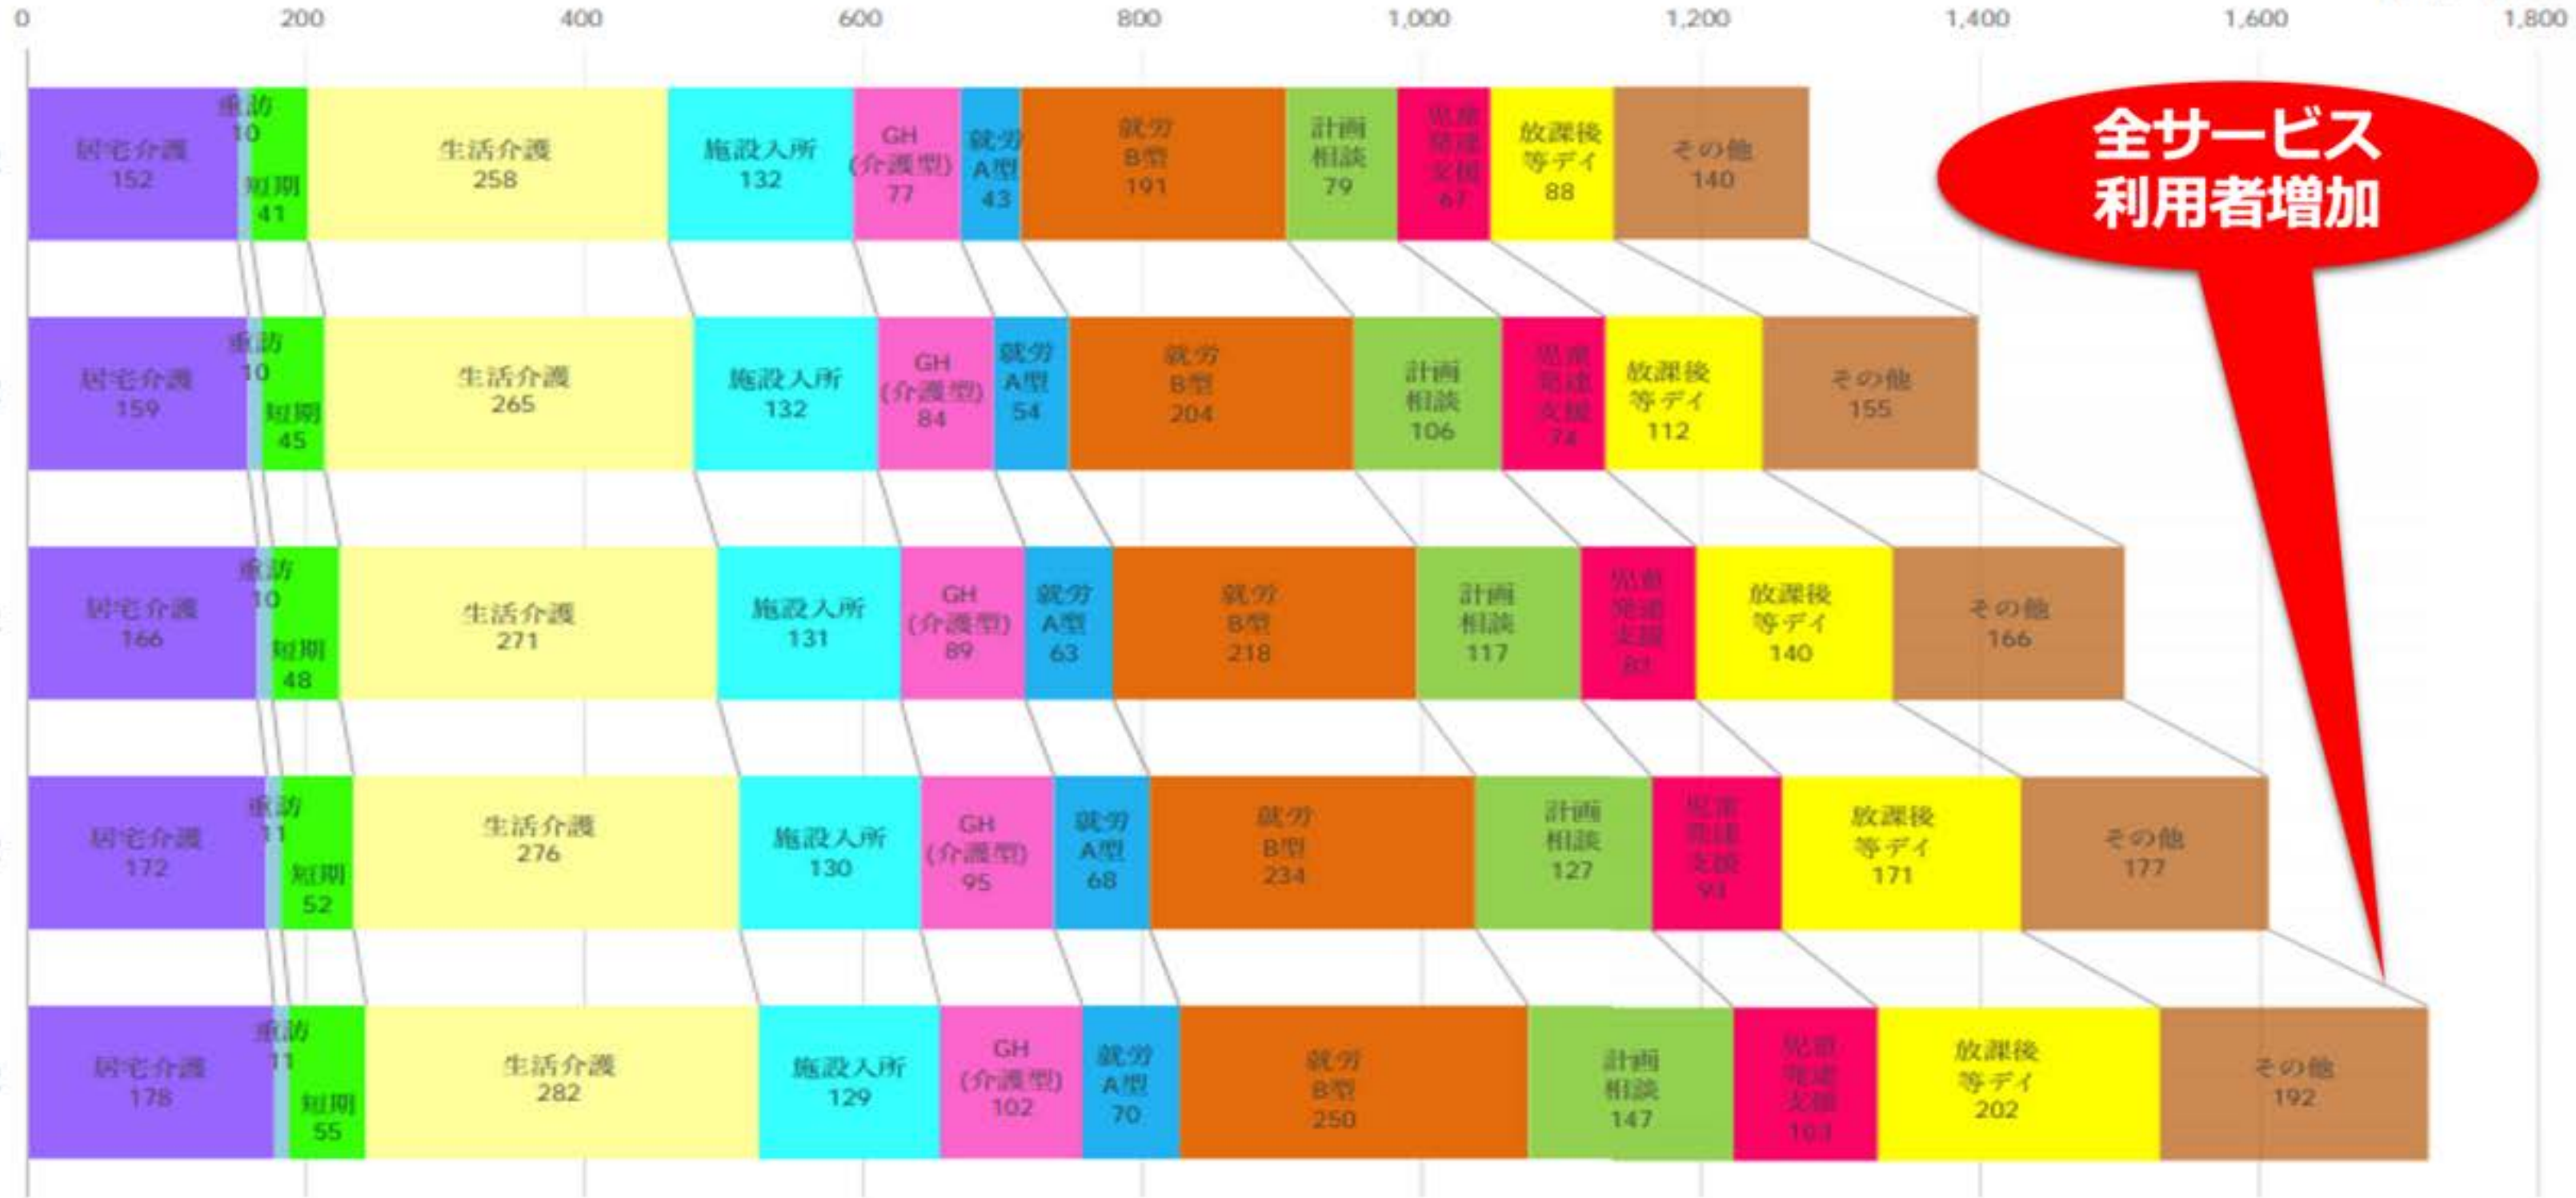

障害福祉サービス等における主なサービス種類別に見た利用者数の推移 (各年度月平均)

(単位:千人)

全サービス利用者増加

注:その他は、同行援護、行動援護、重度障害者等包括支援、療養介護、共同生活援助(外部サービス利用型、日中サービス支援型)、宿泊型自立訓練、自立訓練(機能訓練、生活訓練)、就労移行支援、就労定着支援、自立生活援助、地域移行支援、地域定着支援、障害児相談支援、医療型児童発達支援、居宅訪問型児童発達支援、保育所等訪問支援、福祉型障害児入所施設、医療型障害児入所施設の合計である。

出典:国保連データ