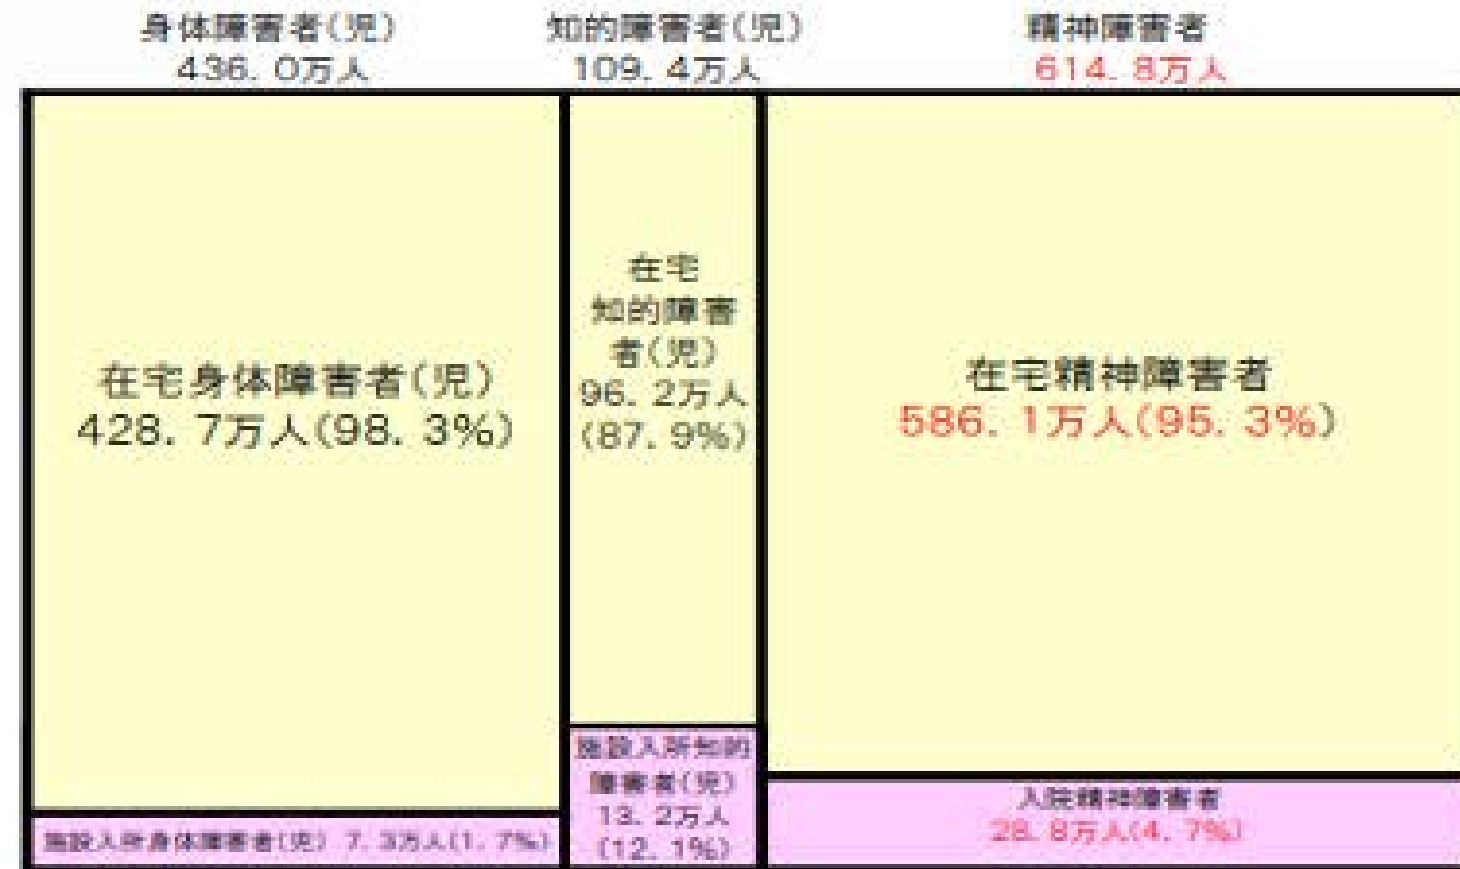

スマビー

ご加盟可能なエリア

岡山県	佐賀県
愛媛県	徳島県
奈良県	高知県
長崎県	島根県
大分県	鳥取県
宮崎県	兵庫県
香川県	東京都下
和歌山県	北海道
三重県	京都府
川崎市	岐阜県
	千葉

1エリア1社独占の為
左記以外のエリアは
既に加盟店がいるので
加盟できません。

介護・福祉専門人材

をSNS

マーケティングで

介護・福祉・医療
専門職の人材紹介

スマビー

2018年で964万人

障害者の数

2022年で1160万人

- 障害者の総数は**1160.2万人**であり、人口の約**9.2%**に相当。
- そのうち身体障害者は**436.0万人**、知的障害者は**109.4万人**、精神障害者は**614.8万人**。
- 障害者数全体は増加傾向にあり、また、在宅・通所の障害者は増加傾向となっている。

介護・福祉・医療
専門職の人材紹介

（在宅・施設別）

障害者総数 **1160.2万人**（人口の約**9.2%**）
 うち在宅 **1111.0万人**（**95.8%**）
 うち施設入所 **49.3万人**（**4.2%**）

（年齢別）

65歳未満 **51%**
 65歳以上 **49%**

出典 在宅身体障害者(児)及び在宅知的障害者(児):厚生労働省「生活のしづらさなどに関する調査」(平成28年)、施設入所身体障害者(児)及び施設入所知的障害者(児):厚生労働省「社会福祉施設等調査」(平成30年)等、在宅精神障害者及び入院精神障害者:厚生労働省「患者調査」(令和2年)より厚生労働省社会・援護局障害保健福祉部で作成