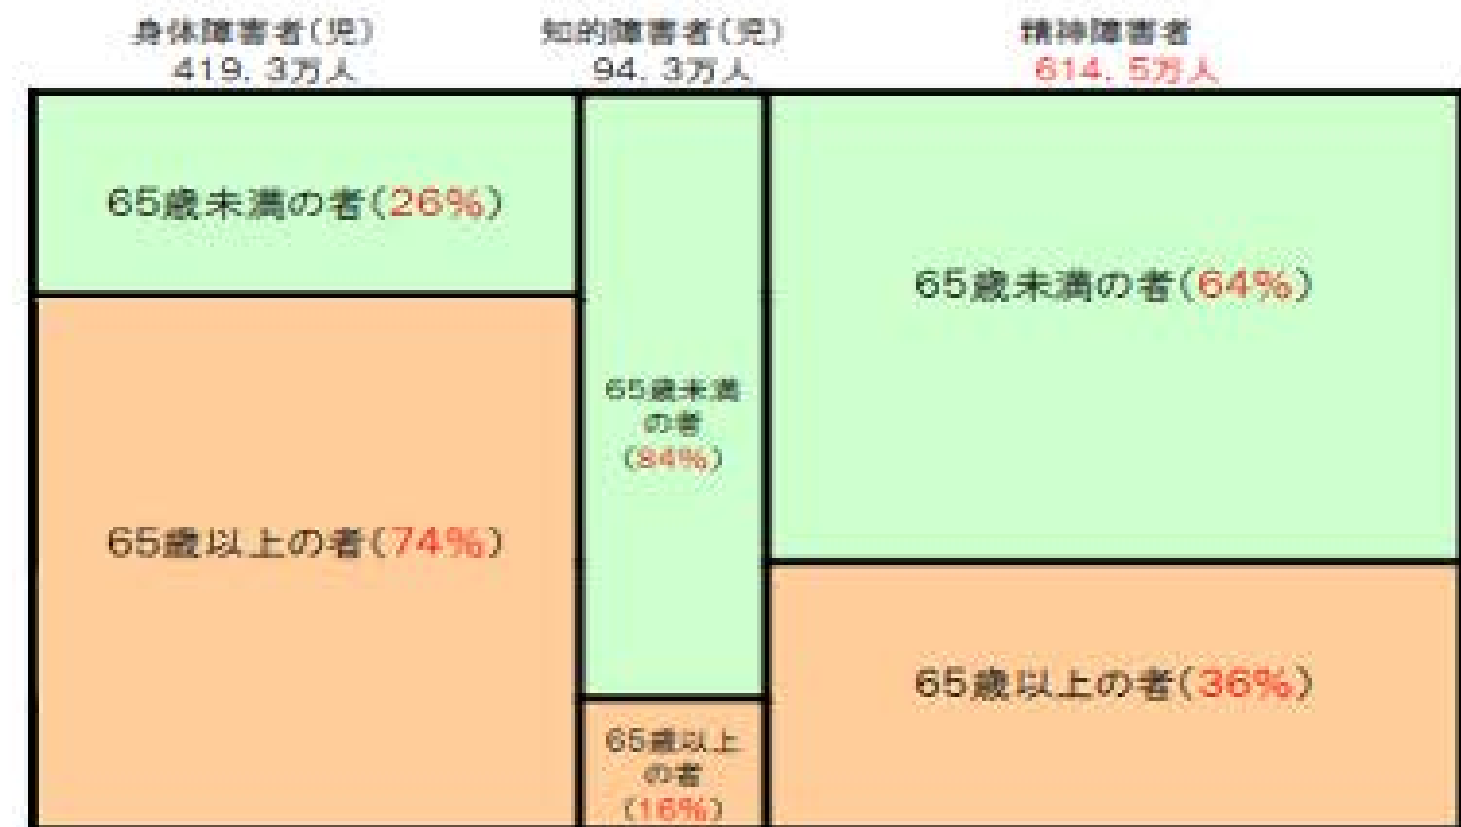

スマビー

ご加盟可能なエリア

岡山県	佐賀県
愛媛県	徳島県
奈良県	高知県
長崎県	島根県
大分県	鳥取県
宮崎県	兵庫県
香川県	東京都下
和歌山県	北海道
三重県	京都府
川崎市	岐阜県
	千葉

1エリア1社独占の為
左記以外のエリアは
既に加盟店がいるので
加盟できません。

介護・福祉専門人材

をSNS

マーケティングで

介護・福祉・医療
専門職の人材紹介

スマビー

2018年で964万人

障害者の数

2022年で1160万人

- 障害者の総数は**1160.2万人**であり、人口の約**9.2%**に相当。
- そのうち身体障害者は**436.0万人**、知的障害者は**109.4万人**、精神障害者は**614.8万人**。
- 障害者数全体は増加傾向にあり、また、在宅・通所の障害者は増加傾向となっている。

介護・福祉・医療
専門職の人材紹介

（在宅・施設別）

障害者総数 **1160.2万人**（人口の約**9.2%**）
 うち在宅 **1111.0万人**（**95.8%**）
 うち施設入所 **49.3万人**（**4.2%**）

（年齢別）

65歳未満 **51%**
 65歳以上 **49%**

出典 在宅身体障害者(児)及び在宅知的障害者(児):厚生労働省「生活のしづらさなどに関する調査」(平成28年)、施設入所身体障害者(児)及び施設入所知的障害者(児):厚生労働省「社会福祉施設等調査」(平成30年)等、在宅精神障害者及び入院精神障害者:厚生労働省「患者調査」(令和2年)より厚生労働省社会・援護局障害保健福祉部で作成