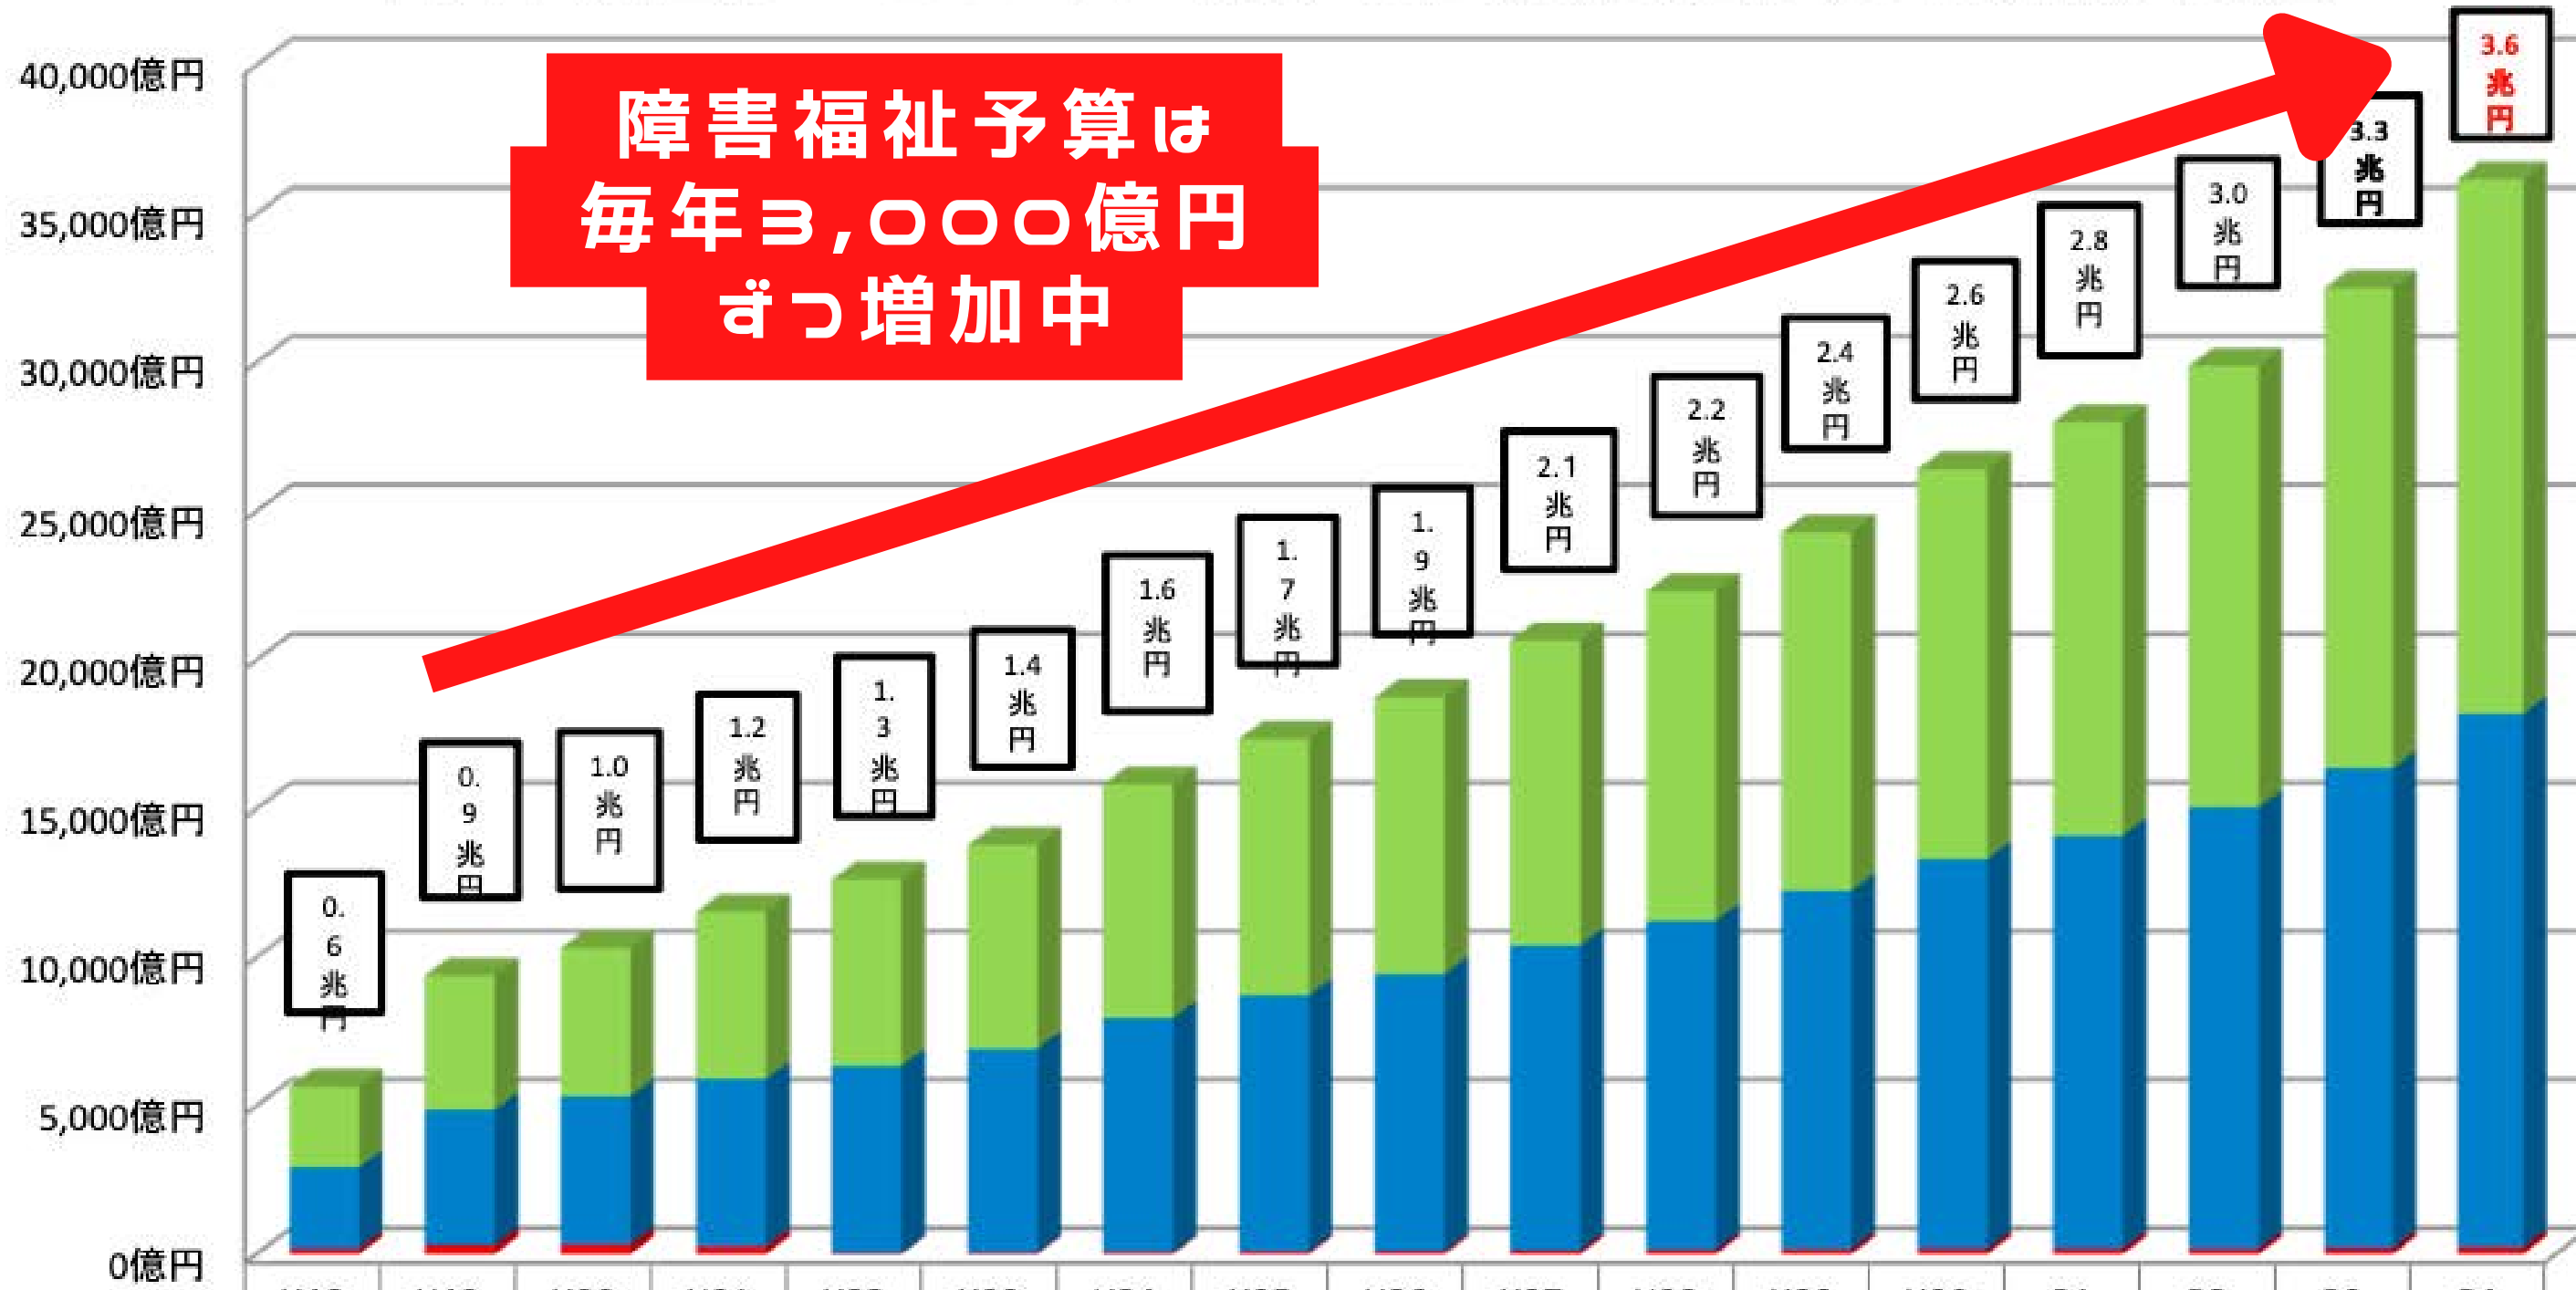

障害福祉サービス等に関する公費負担及び利用者負担

**障害福祉予算は
毎年3,000億円
ずつ増加中**

	H18	H19	H20	H21	H22	H23	H24	H25	H26	H27	H28	H29	H30	R1	R2	R3	R4
国	2,731億	4,540億	4,986億	5,634億	6,284億	6,858億	7,875億	8,628億	9,320億	10,270	11,077	12,066	13,111	13,904	14,854	16,148	17,963
地方自治体	2,731億	4,540億	4,986億	5,634億	6,284億	6,858億	7,875億	8,628億	9,320億	10,270	11,077	12,066	13,111	13,904	14,854	16,148	17,963
利用者負担	188億円	312億円	332億円	259億円	54億円	59億円	74億円	90億円	105億円	126億円	145億円	169億円	187億円	190億円	184億円	207億円	231億円

利用者負担率 (3.3%) (3.3%) 3.3% 2.3% 0.4% 0.4% 0.5% 0.5% 0.6% 0.6% 0.7% 0.7% 0.7% 0.7% 0.6% (0.6%) (0.6%)

伸び率 66.2% 9.7% 11.9% 9.5% 9.2% 14.9% 9.6% 8.1% 10.2% 7.9% 9.0% 8.7% 6.0% 6.8% (8.7%) (11.2%)

※国及び地方自治体の負担額：障害者自立支援給付費負担金（実績額。R4は予算額）。
※負担割合は、国：都道府県：市町村 = 2：1：1
※利用者負担額：国保連データ（H20-R2）及び障害者自立支援給付費負担金を元に障害福祉課推計。
※利用者負担率：国保連データ（H20-R2）。H18・H19はH20の負担率、R3・R4はR2の負担率で仮置き。